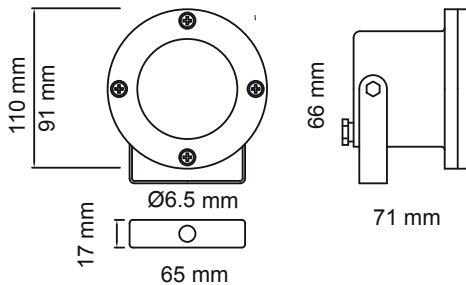

SPOT DE EXTERIOR

Luminaria con jabalina para exterior de luz simétrica con LED 5w

Su diseño minimalista resulta ideal para la iluminación de destaque para espacios exteriores, iluminación puntual y de destaque, en parques y jardines.

Dibujo técnico

Característica

Distribución:	Simétrica
Lumenes:	600lm
Potencia:	5,5W
TCC:	3000 k - 4000k
CRI:	> 80
Voltaje:	220v- 50hz
Dimming:	0-10V
Dimming Range:	10%
Color:	Blanco/ negro

Diagrama de intensidades