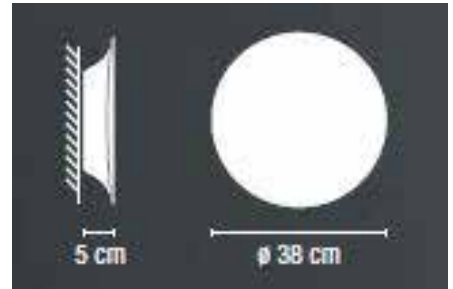

Quantum

Luminaria	Lampara	Potencia	Zócalo	Emisión	Color
QUANTUM	2 x E27	máx 100w	E27	General	blanco - Negro - Gris titanio