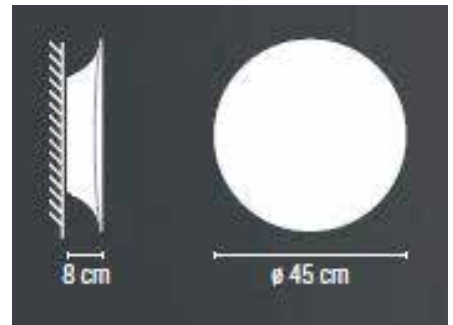

Quantum

Luminaria	Lampara	Potencia	Zócalo	Emisión	Color
QUANTUM	2 x E27	máx 100w	E27	General	blanco - Negro - Gris titanio