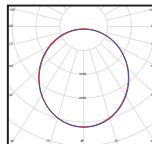

FOTOMETRIA

SUMINISTRO Y EMBALAJE

Embalado en caja de cartón reciclable con etiqueta identificativa para proteger el producto durante el transporte y almacenaje.

MANTENIMIENTO

Mantener limpia la superficie del difusor para conseguir el máximo flujo lumínico. Utilizar un trapo húmedo sin ningún tipo de producto agresivo ni detergente.