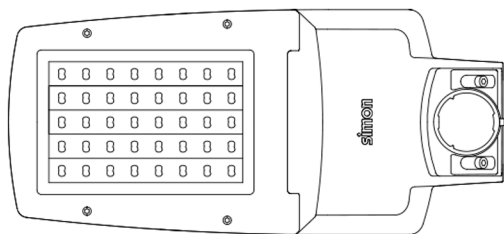

NATH S

ATENCIÓN:
El conductor de tierra debe instalarse hasta la luminaria para su conexión al driver.
Asegurese que la columna donde se montará la luminaria posea la instalación de puesta a tierra. Caso contrario se invalidará la garantía.

NOTA
La puesta a tierra de la columna debe realizarse según la norma IRAM 2281

Sin esto la luminaria pierde su garantía.
Se recomienda agregar un protector de sobretensiones.

Instrucciones para la instalación,
uso y mantenimiento