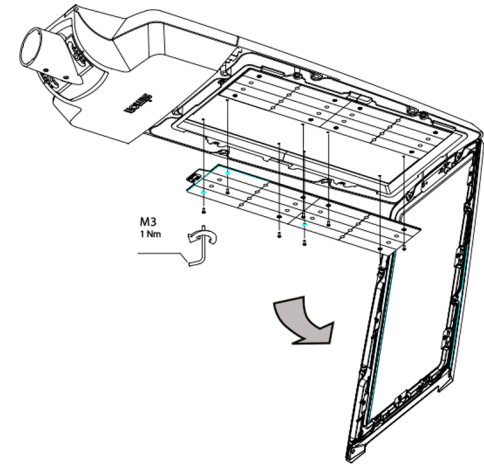

LED	CORRIENTE	TEMP. COLOR CORRELACIONADA	0,047m ²
16 LED	350mA	5500°K<HE	
24 LED	530mA	5500°K ≥ CE ≥ 3500°K	
40 LED	700mA	WE<3500°K	

ESPECIFICACIONES

TABLERO DE COLUMNA

□ Máx. 4 mm².

Máx. 15m

OPCIÓN FIJADO 180°