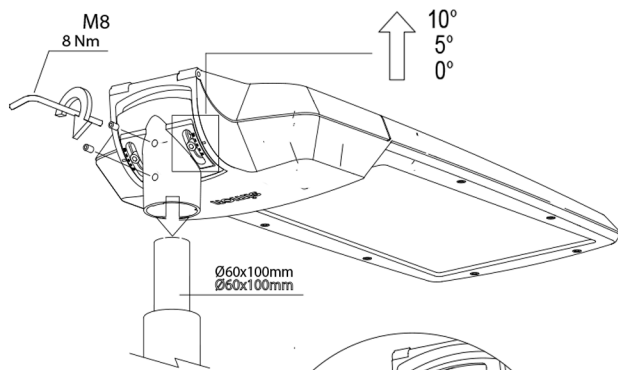

OPCIÓN FIJADO 90°

Advertencia:

-Las luminarias están sometidas a la norma IRAM-AADL J2020-4 por tanto deben utilizarse componentes que cumplan dicha directiva. Cuando en una instalación se utilice esta luminaria con componentes de distintas fuentes de suministro y no equipados en origen, la responsabilidad del cumplimiento de la directiva para este conjunto será del montador final.

Esto no exime del marcado de aquellos componentes a los que la directiva afecte individualmente.

-Durante la instalación asegúrese que la alimentación eléctrica esté desconectada.

-Las luminarias deben ser instaladas por un electricista cualificado y cumpliendo todas las normas y regulaciones, tanto nacionales como locales, sobre instalaciones eléctricas.

Manipular con las precauciones necesarias para evitarlas.

-Un montaje incorrecto puede causar averías.

-Simon no se hace responsable de cualquier uso indebido del producto.