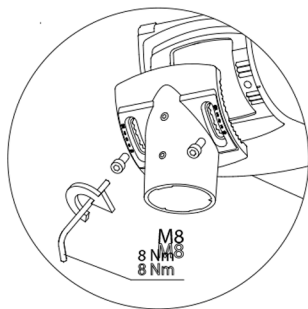

NATH S

ATENCIÓN:
El conductor de tierra debe instalarse hasta la luminaria para su conexión al driver.
Asegurese que la columna donde se montará la luminaria posea la instalación de puesta a tierra. Caso contrario se invalidará la garantía.

LED	CORRIENTE	TEMP. COLOR CORRELACIONADA	0,047m ²
16 LED	350mA	5500°K<HE	
24 LED	530mA	5500°K ≥ CE ≥ 3500°K	
40 LED	700mA	WE<3500°K	

ESPECIFICACIONES

TABLERO DE COLUMNA

□ Máx. 4 mm².

Máx. 15m

OPCIÓN FIJADO 180°

OPCIÓN FIJADO 90°

Advertencia:

-Las luminarias están sometidas a la norma IRAM-AADL J2020-4 por tanto deben utilizarse componentes que cumplan dicha directiva. Cuando en una instalación se utilice esta luminaria con componentes de distintas fuentes de suministro y no equipados en origen, la responsabilidad del cumplimiento de la directiva para este conjunto será del montador final.