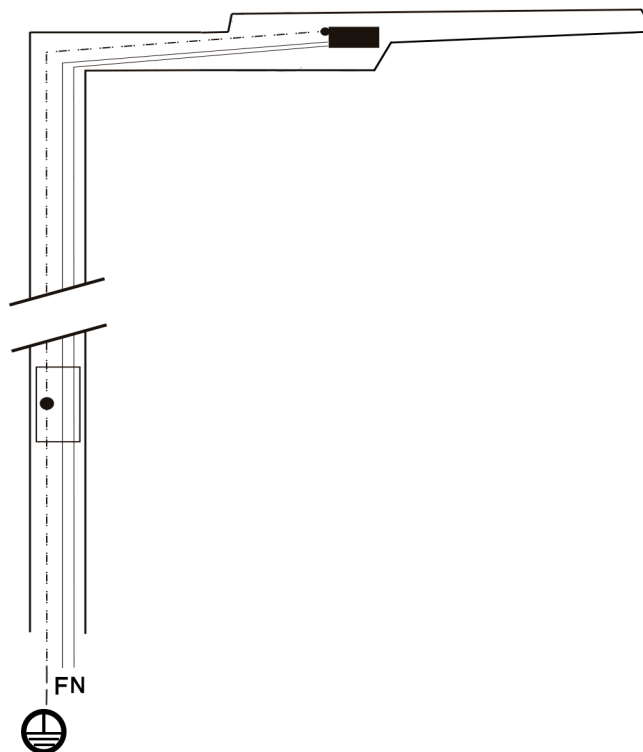

NATH S

ATENCIÓN:
El conductor de tierra debe instalarse hasta la luminaria para su conexión al driver.
Asegurese que la columna donde se montará la luminaria posea la instalación de puesta a tierra. Caso contrario se invalidará la garantía.

NOTA
La puesta a tierra de la columna debe realizarse según la norma IRAM 2281

Sin esto la luminaria pierde su garantía.
Se recomienda agregar un protector de sobretensiones.

Instrucciones para la instalación,
uso y mantenimiento

LED	CORRIENTE	TEMP. COLOR CORRELACIONADA	0,047m ²
16 LED	350mA	5500°K<HE	
24 LED	530mA	5500°K ≥ CE ≥ 3500°K	
40 LED	700mA	WE<3500°K	

ESPECIFICACIONES

TABLERO DE COLUMNA

□ Máx. 4 mm².

Máx. 15m

OPCIÓN FIJADO 180°