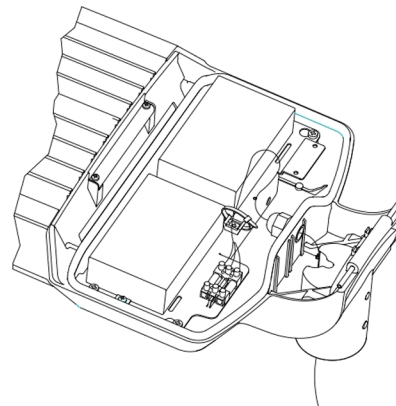

OPCIÓN FIJADO 90°

Advertencia:

-Las luminarias están sometidas a la norma IRAM-AADL J2020-4 por tanto deben utilizarse componentes que cumplan dicha directiva. Cuando en una instalación se utilice esta luminaria con componentes de distintas fuentes de suministro y no equipados en origen, la responsabilidad del cumplimiento de la directiva para este conjunto será del montador final.

Esto no exime del marcado de aquellos componentes a los que la directiva afecte individualmente.

-Durante la instalación asegúrese que la alimentación eléctrica esté desconectada.

-Las luminarias deben ser instaladas por un electricista cualificado y cumpliendo todas las normas y regulaciones, tanto nacionales como locales, sobre instalaciones eléctricas.

Manipular con las precauciones necesarias para evitarlas.

-Un montaje incorrecto puede causar averías.

-Simon no se hace responsable de cualquier uso indebido del producto.