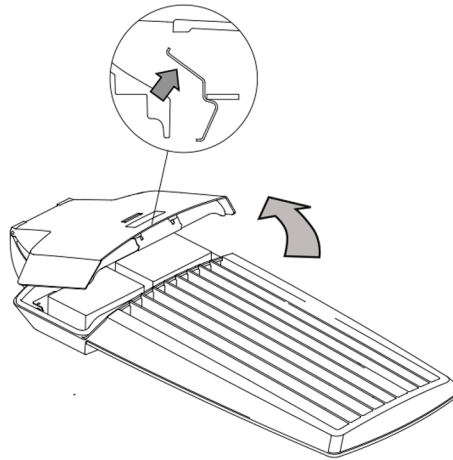

NATH S

ATENCIÓN:
El conductor de tierra debe instalarse hasta la luminaria para su conexión al driver.
Asegurese que la columna donde se montará la luminaria posea la instalación de puesta a tierra. Caso contrario se invalidará la garantía.

LED	CORRIENTE	TEMP. COLOR CORRELACIONADA	0,047m ²
16 LED	350mA	5500°K<HE	
24 LED	530mA	5500°K ≥ CE ≥ 3500°K	
40 LED	700mA	WE<3500°K	

ESPECIFICACIONES

TABLERO DE COLUMNA

□ Máx. 4 mm².

Máx. 15m

OPCIÓN FIJADO 180°