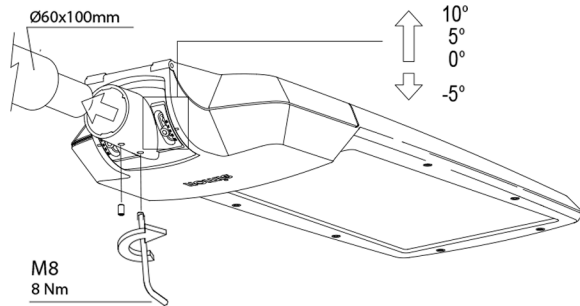

NATH S

ATENCIÓN:
El conductor de tierra debe instalarse hasta la luminaria para su conexión al driver.
Asegurese que la columna donde se montará la luminaria posea la instalación de puesta a tierra. Caso contrario se invalidará la garantía.

LED	CORRIENTE	TEMP. COLOR CORRELACIONADA	0,047m ²
16 LED	350mA	5500°K<HE	
24 LED	530mA	5500°K ≥ CE ≥ 3500°K	
40 LED	700mA	WE<3500°K	

ESPECIFICACIONES

TABLERO DE COLUMNA

□ Máx. 4 mm².

Máx. 15m

OPCIÓN FIJADO 180°