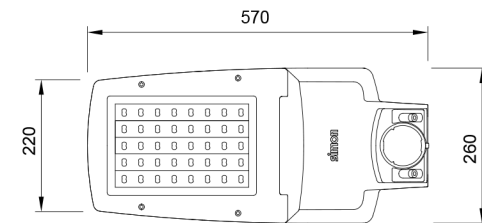

NATH S

ATENCIÓN:
El conductor de tierra debe instalarse hasta la luminaria para su conexión al driver.
Asegurese que la columna donde se montará la luminaria posea la instalación de puesta a tierra. Caso contrario se invalidará la garantía.

NOTA
La puesta a tierra de la columna debe realizarse según la norma IRAM 2281

Sin esto la luminaria pierde su garantía.
Se recomienda agregar un protector de sobretensiones.

Instrucciones para la instalación,
uso y mantenimiento

CENTRO DE CONSULTAS:
Tel.: 03327 410410
Mail.: ventas@iep-sa.com.ar
Web: www.iep-sa.com.ar

PLANTA INDUSTRIAL Y OFICINA COMERCIAL
Ruta Panamericana KM 37.5 Ramal Escobar
CENTRO INDUSTRIAL GARIN Mozart 160 - Lote 39
Buenos Aires - Argentina

LED	CORRIENTE	TEMP. COLOR CORRELACIONADA	0,047m²
16 LED	350mA	5500°K<HE	
24 LED	530mA	5500°K ≥ CE ≥ 3500°K	
40 LED	700mA	WE<3500°K	

ESPECIFICACIONES

TABLERO DE COLUMNA

□ Máx. 4 mm².

Máx. 15m