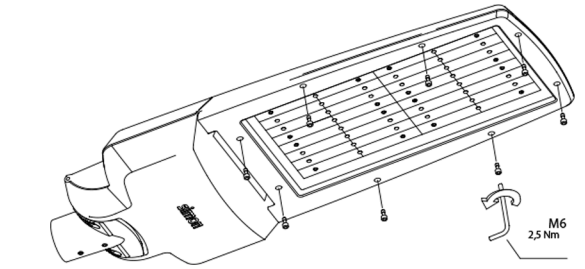

NATH S

ATENCIÓN:
El conductor de tierra debe instalarse hasta la luminaria para su conexión al driver.
Asegurese que la columna donde se montará la luminaria posea la instalación de puesta a tierra. Caso contrario se invalidará la garantía.

LED	CORRIENTE	TEMP. COLOR CORRELACIONADA	0,047m ²
16 LED	350mA	5500°K<HE	
24 LED	530mA	5500°K ≥ CE ≥ 3500°K	
40 LED	700mA	WE<3500°K	

ESPECIFICACIONES

TABLERO DE COLUMNA

□ Máx. 4 mm².

Máx. 15m

OPCIÓN FIJADO 180°