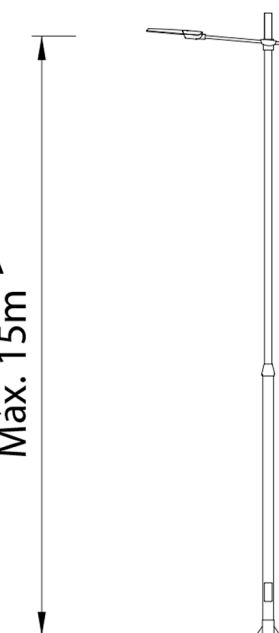

LED	CORRIENTE	TEMP. COLOR CORRELACIONADA	0,047m ²
16 LED	350mA	5500°K<HE	
24 LED	530mA	5500°K ≥ CE ≥ 3500°K	
40 LED	700mA	WE<3500°K	

ESPECIFICACIONES

TABLERO DE COLUMNA

□ Máx. 4 mm².

Máx. 15m

OPCIÓN FIJADO 180°